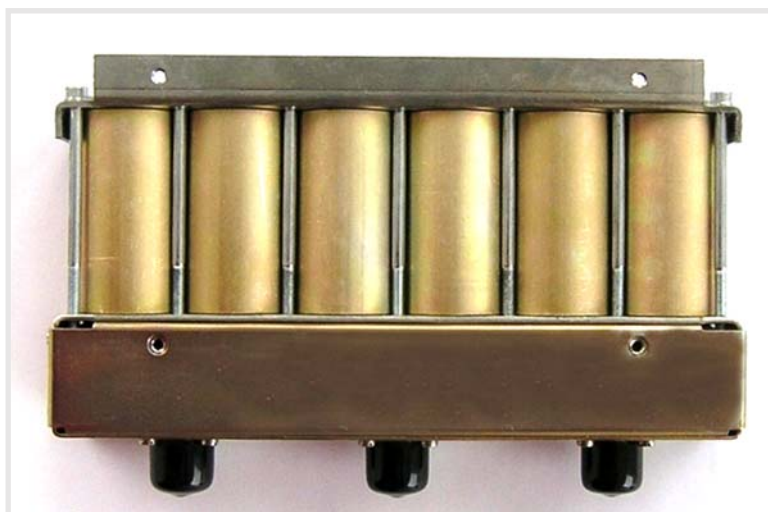

Popis

Duplexer řady DH 300 / 6R je symetrický duplexer sestavený z šesti helicalových rezonátorů. Jeho mechanická konstrukce umožňuje použití jak v základnových, tak i vozidlových radiostanicích.

Dle požadavku zákazníka je duplexer osazen konektory N, BNC nebo TNC.

Technická data

Typ	DH 300 / 6R			
Kmitočtový rozsah	MHz	300 ÷ 360		
Duplexní rozteč	MHz	36		
Šířka pásma	MHz	1	2	5
Vložný útlum max.	dB	0,8		0,9
Izolace min.	dB	90		75
Maximální přenášený výkon	W	25 (50)		
Impedance	Ω	50		
PSV (VSWR) max.		1,5		
Hmotnost	kg	1,1 ÷ 1,2		
Rozměry š × v × h	mm	210 × 130 × 38		
Typ konektorů		N, BNC, TNC – zásuvka (female)		