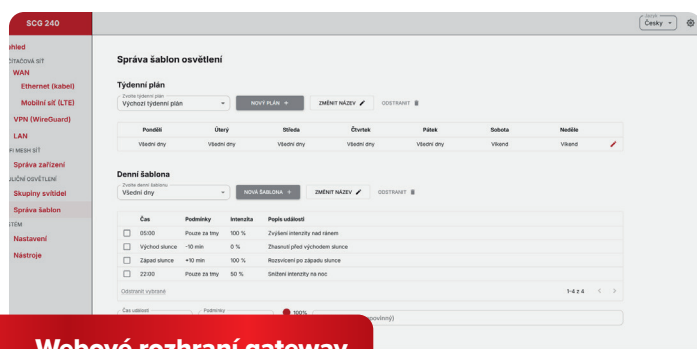

SOFTWARE

PROHLÍŽENÍ, ŘÍZENÍ A NASTAVOVÁNÍ SYSTÉMU LANET®

Díky vzdálenému bezpečnému spojení s gateway přes VPN je možné vše prohlížet a nastavovat odkudkoli a kdykoli, například z pohodlí kanceláře.

Součástí software pro uživatele

Veškeré ovládání a nastavení systému LANET je přístupné ve webovém rozhraní gateway SCG 240.

Webové rozhraní gateway nabízí

- Přehled stavu celé rádiové mesh sítě
- Přehled stavu svítidel
- Seskupování svítidel
- Okamžité rozsvícení/zhasnutí vybraných svítidel
- Nastavení autonomního řízení svítidel
- Nastavení datové sítě chytrého města
- Bezpečný vzdálený přístup ke kamerám a ostatním zařízením chytrého města přes VPN

Webové rozhraní gateway

Pasportizační aplikace pro telefon/tablet

Mobilní aplikace LANET Pasport umožňuje rychle a snadno vytvořit evidenci, kde se které zařízení nachází.

Systém LANET neustále hlídá, zda je vše v pořádku. Pokud se objeví závada, gateway o tom ráno pošle uživateli e-mail, aby bylo možné během dne vše opravit.