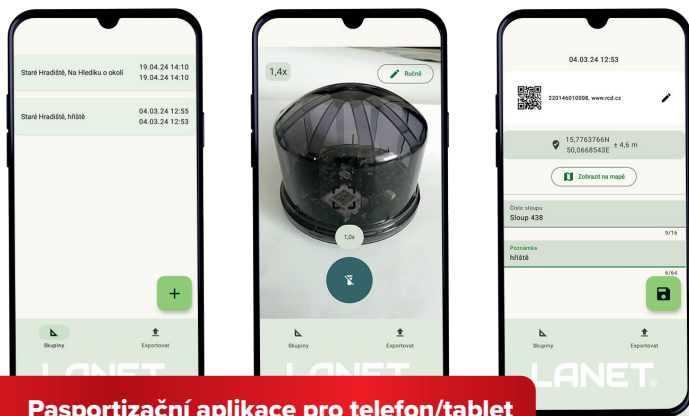

SOFTWARE

PROHLÍŽENÍ, ŘÍZENÍ A NASTAVOVÁNÍ SYSTÉMU LANET®

Díky vzdálenému bezpečnému spojení s gateway přes VPN je možné vše prohlížet a nastavovat odkudkoli a kdykoli, například z pohodlí kanceláře.

Součástí software pro uživatele

Veškeré ovládání a nastavení systému LANET je přístupné ve webovém rozhraní gateway SCG 240.

Webové rozhraní gateway nabízí

- Přehled stavu celé rádiové mesh sítě
- Přehled stavu svítidel
- Seskupování svítidel
- Okamžité rozsvícení/zhasnutí vybraných svítidel
- Nastavení autonomního řízení svítidel
- Nastavení datové sítě chytrého města
- Bezpečný vzdálený přístup ke kamerám a ostatním zařízením chytrého města přes VPN

Webové rozhraní gateway

Pasportizační aplikace pro telefon/tablet

Mobilní aplikace LANET Pasport umožňuje rychle a snadno vytvořit evidenci, kde se které zařízení nachází.

Systém LANET neustále hlídá, zda je vše v pořádku. Pokud se objeví závada, gateway o tom ráno pošle uživateli e-mail, aby bylo možné během dne vše opravit.