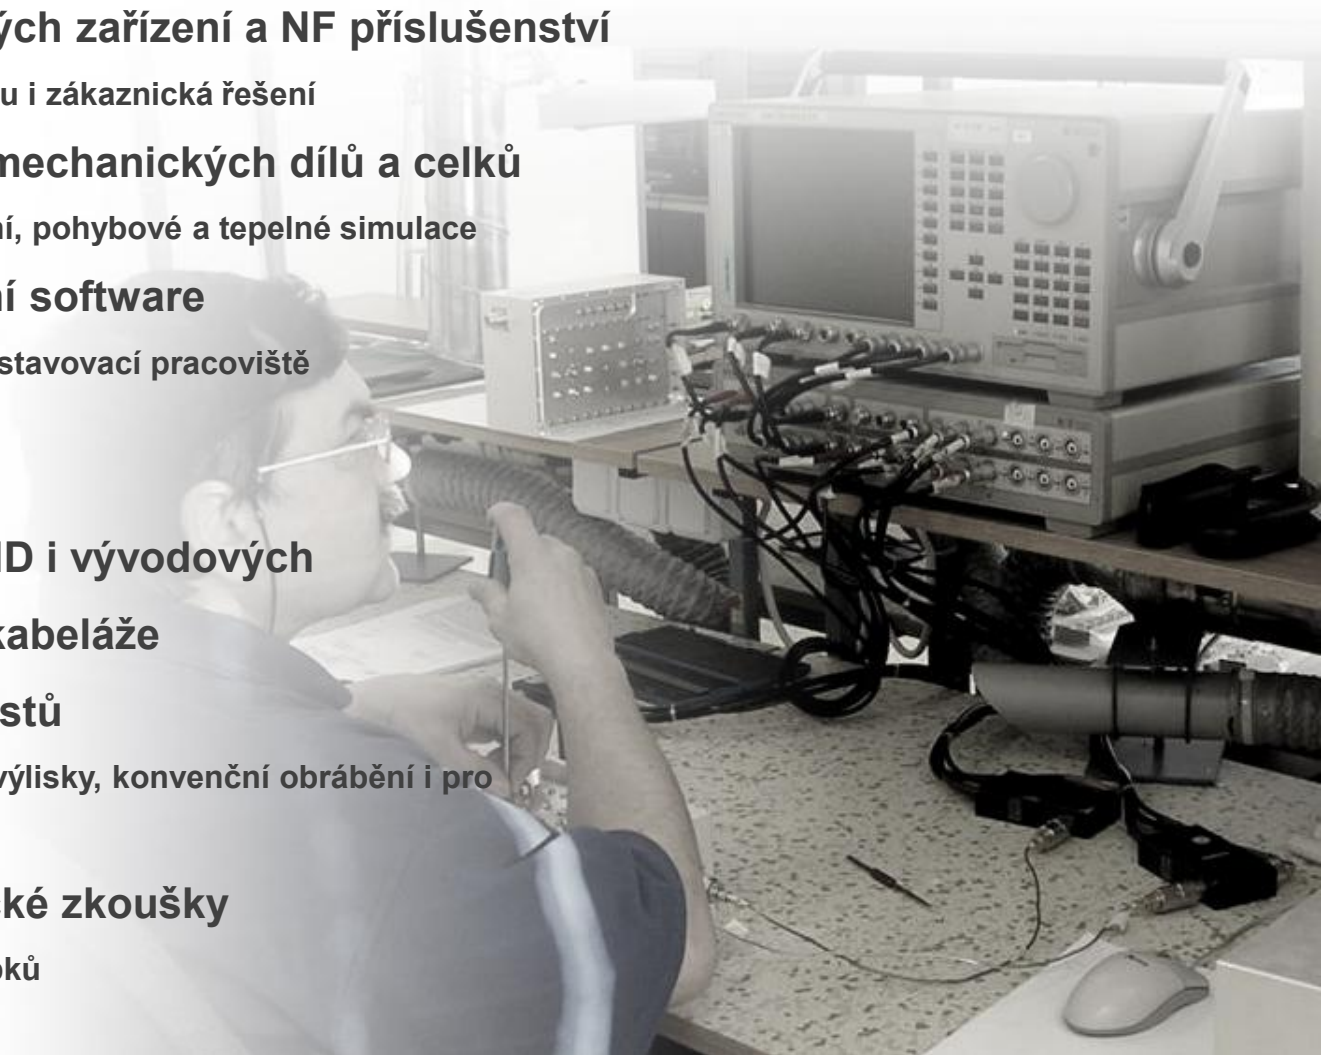

VÝROBA

- **Ruční osazování SMD i vývodových součástek, VF i NF kabeláže**
- **Obrábění kovů a plastů**
  - Plechové díly, plastové vylisky, konvenční obrábění i pro kusovou výrobu
- **Klimatické a elektrické zkoušky**
  - Teplotní cyklování výrobků